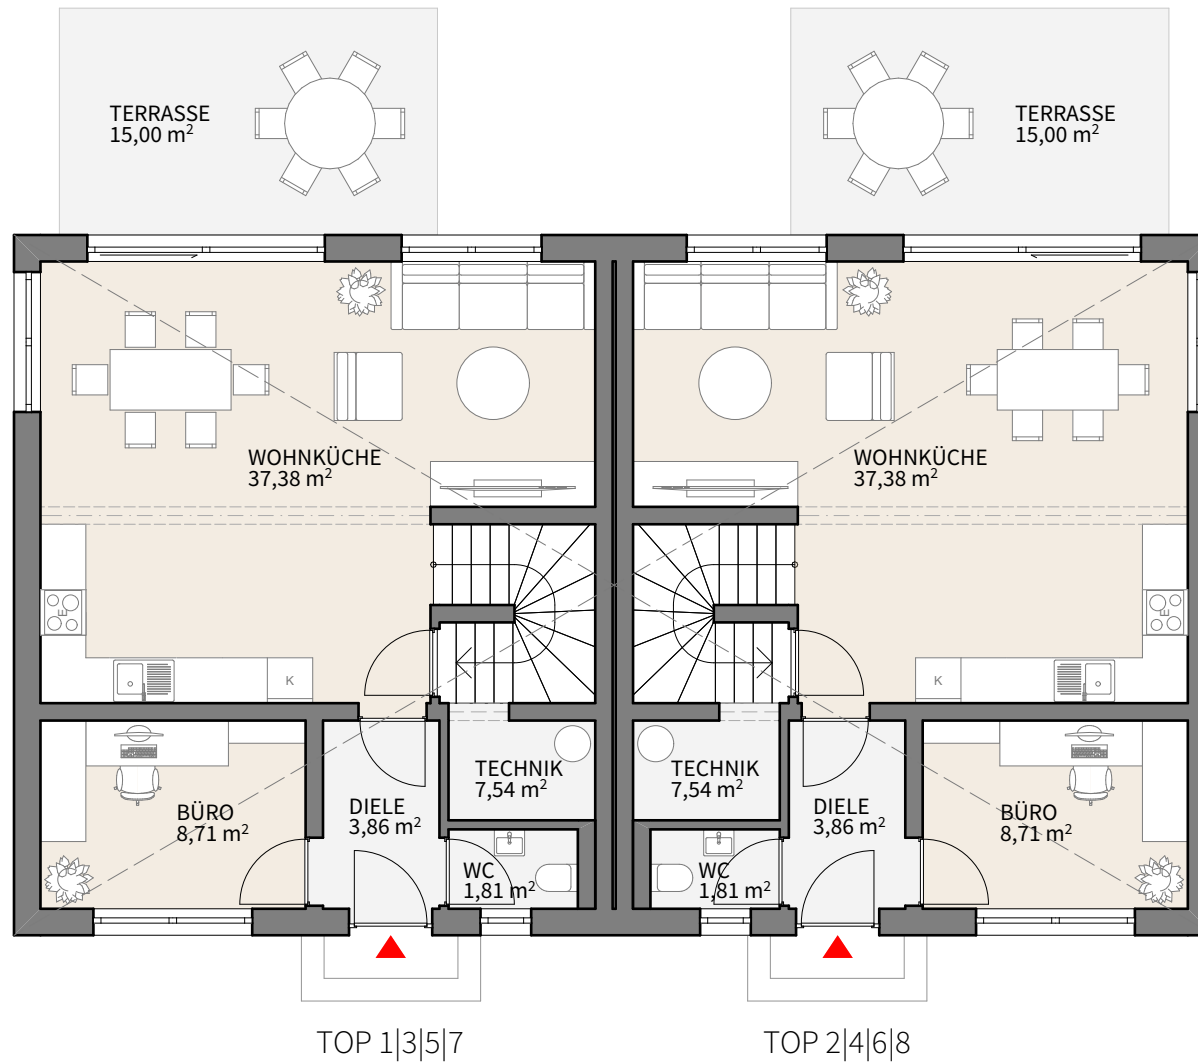

Nettogrundfläche EG	59,30 m ²
Nettogrundfläche OG	59,59 m ²
GESAMT	118,89 m ²

Nettogrundfläche EG	59,30 m ²
Nettogrundfläche OG	59,59 m ²
GESAMT	118,89 m ²

Nettogrundfläche EG	59,30 m ²
Nettogrundfläche OG	59,59 m ²
GESAMT	118,89 m ²

TOP 1|3|5|7

TOP 2|4|6|8

Nettogrundfläche EG	59,30 m ²
Nettogrundfläche OG	59,59 m ²
GESAMT	118,89 m ²