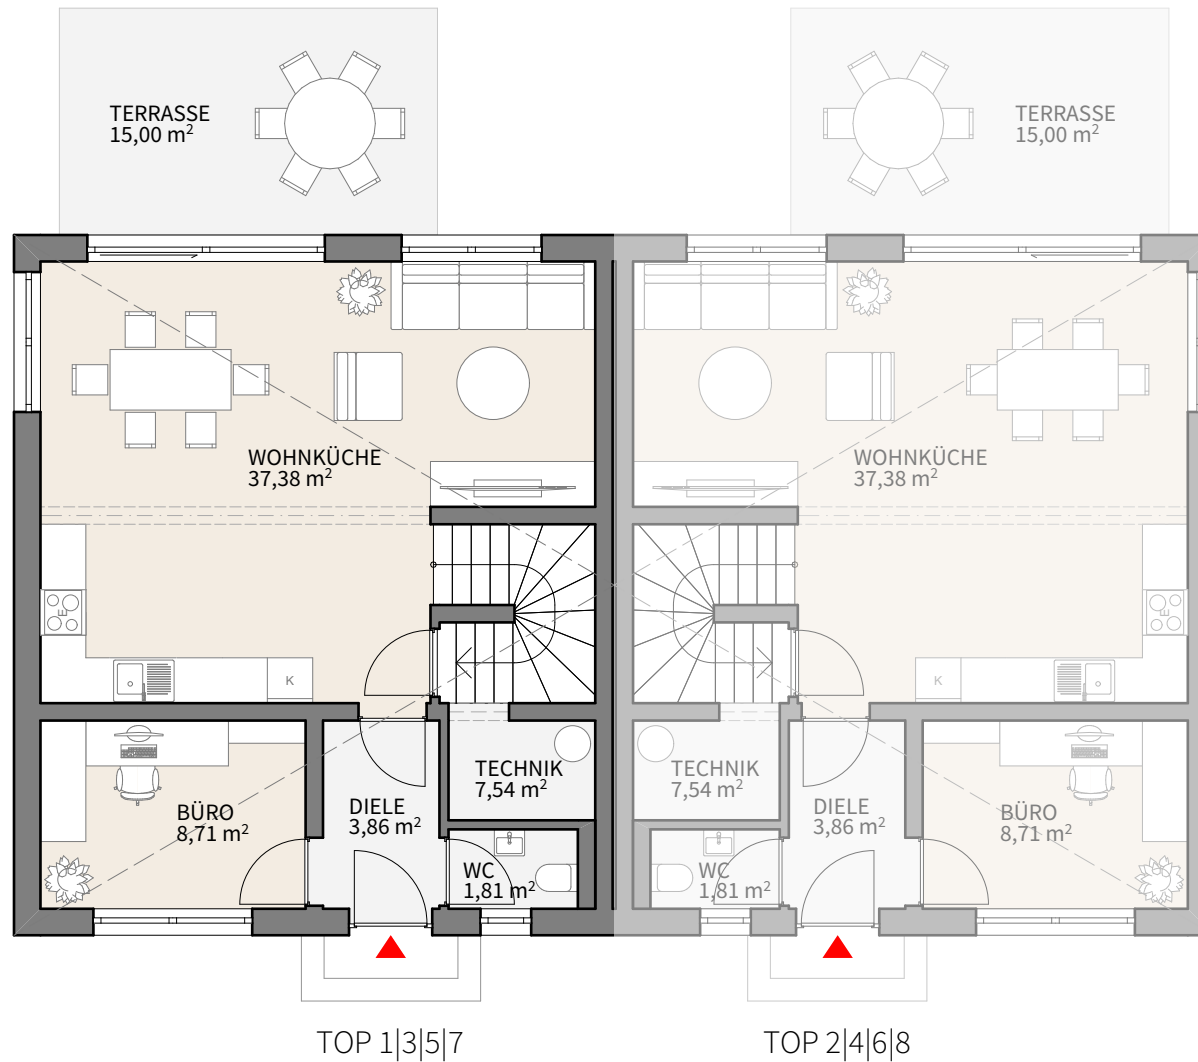

Nettogrundfläche EG	59,30 m ²
Nettogrundfläche OG	59,59 m ²
GESAMT	118,89 m ²

Nettogrundfläche EG	59,30 m ²
Nettogrundfläche OG	59,59 m ²
GESAMT	118,89 m ²

Nettogrundfläche EG	59,30 m ²
Nettogrundfläche OG	59,59 m ²
GESAMT	118,89 m ²

TOP 1|3|5|7

TOP 2|4|6|8

Nettogrundfläche EG	59,30 m ²
Nettogrundfläche OG	59,59 m ²
GESAMT	118,89 m ²