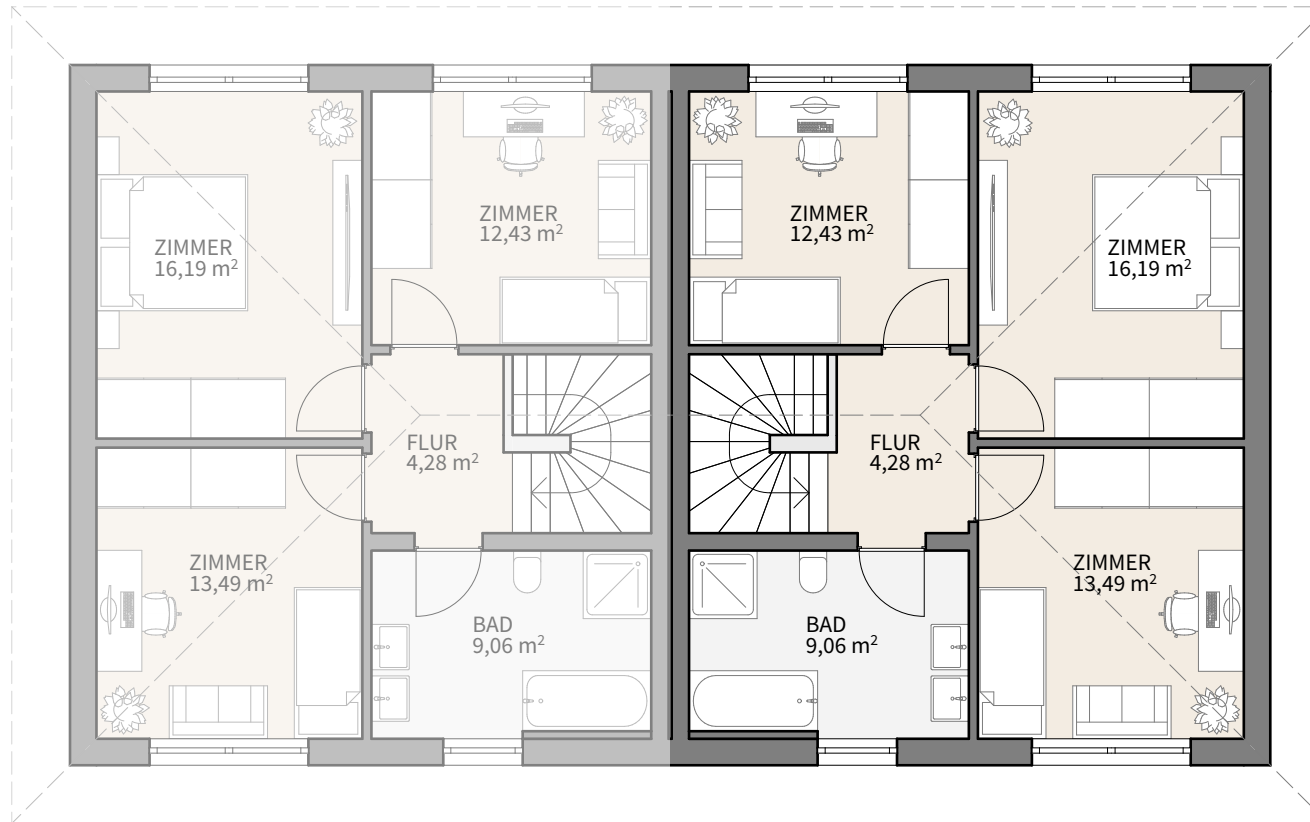

Nettogrundfläche EG	59,30 m ²
Nettogrundfläche OG	59,59 m ²
GESAMT	118,89 m ²

Nettogrundfläche EG	59,30 m ²
Nettogrundfläche OG	59,59 m ²
GESAMT	118,89 m ²

Nettogrundfläche EG	59,30 m ²
Nettogrundfläche OG	59,59 m ²
GESAMT	118,89 m ²

TOP 1|3|5|7

TOP 2|4|6|8

Nettogrundfläche EG	59,30 m ²
Nettogrundfläche OG	59,59 m ²
GESAMT	118,89 m ²